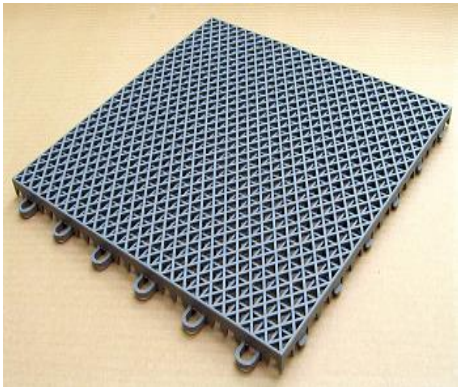

<http://megastadion.ru>

info@megas.com.ru

Модульное спортивное покрытие из полипропилена.

Модульное спортивное покрытие из плиток, сборно-разборное, из армированного полипропилена. Плитки соединяются между собой при помощи специальных "замков", быстро укладываются. Конструкция соединений плиток такова, что при резкой остановке спортсмена возникает эффект уступающего движения плитки и это преимущество покрытия позволяет свести к минимуму травмы и болезни суставов. Покрытие практически не требует ухода, достаточно влажной уборки, антистатично, не имеет запаха, выдерживает высокие статические нагрузки, отвечает санитарным и пожарным нормам, устойчиво к загрязнениям. Покрытие устанавливается на любое ровное основание.

Размер одной плитки 0,3048 x 0,3048 м.

В наличии на складе в Москве имеются модули 3-х цветов.

Примеры устройства площадки для стритбола 3х3.

Зимой площадку можно заливать для устройства катка.