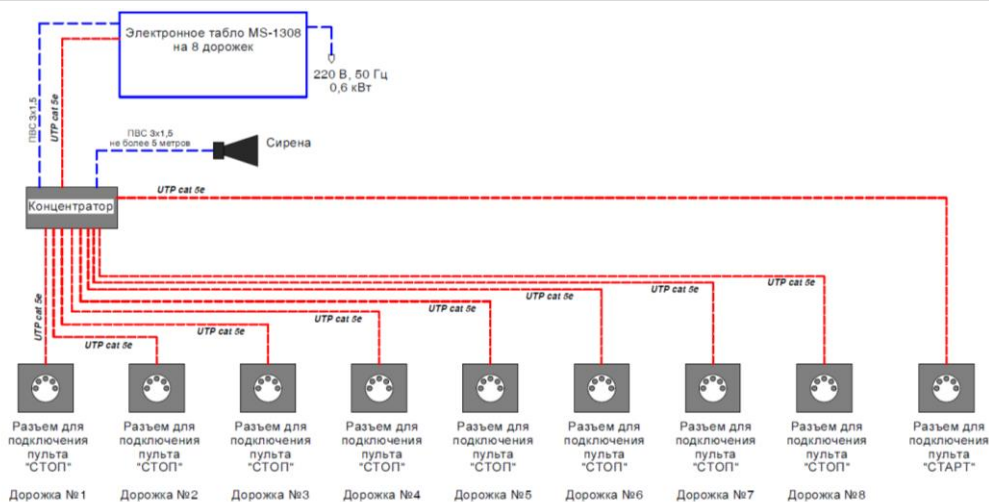

Электронные табло для всех видов спорта
ТУ 4032-001-17104554-2005

СЕРИЯ MS-13XX
ТАБЛО ДЛЯ БАССЕЙНОВ

MS-1308

ТАБЛО ДЛЯ БАССЕЙНА НА 8 ДОРОЖЕК

Технические характеристики:

Габаритные размеры, мм	3000 x 1800
Питание	220В, 50 Гц
Потребляемая мощность, кВт, не более	0,9
Индикаторы	светодиоды
Цвет свечения индикаторов	красный
Цвет свечения «ВРЕМЯ»	красный
Система подачи звуковых сигналов	сирена
Исполнение	настенное
Управление	Ручное, 1 кнопка «Старт» 8 кнопок «Финиш»
Вес, кг, не более	120